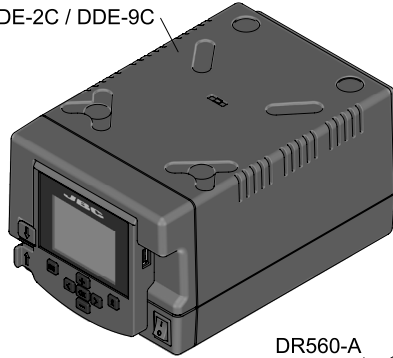

**DDVE-1C** 120V  
**DDVE-2C** 230V  
**DDVE-9C** 100V  
 REWORK STATION  
 WITH PNEUMATIC PUMP

DDE-1C / DDE-2C / DDE-9C

SPARE PARTS	
<b>DDE-1C / DDE-2C / DDE-9C:</b>	
-REAR CIRCUIT ENCLOSURE	0018129
-TOP	0019028
-BOTTOM	0014567
-FRONT+DISPLAY	0019246
-BACK	0021064
<b>MVE-A:</b>	
-CIRCUIT ENCLOSURE	0018455
-TOP	0014860
-BOTTOM	0014861
-FRONT	0014688
-BACK	0014862
-SOLENOID VALVE	0006813

**DDVE-1C** 120V FUSE T-4A  
**DDVE-2C** 230V FUSE T-2A  
**DDVE-9C** 100V FUSE T-5A