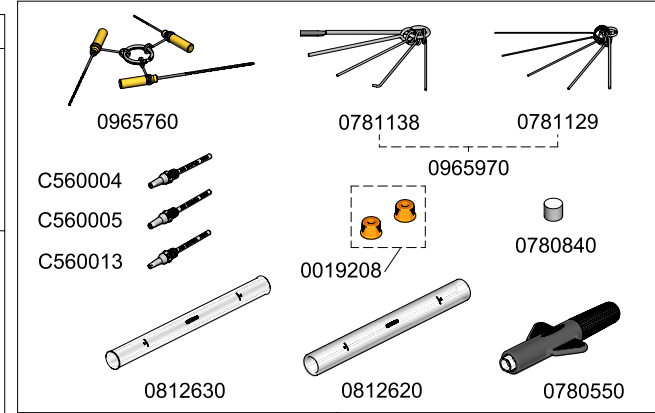

**DDVE-1C** 120V  
**DDVE-2C** 230V  
**DDVE-9C** 100V  
 REWORK STATION  
 WITH PNEUMATIC PUMP

DDE-1C / DDE-2C / DDE-9C

SPARE PARTS	
<b>DDE-1C / DDE-2C / DDE-9C:</b>	
-REAR CIRCUIT ENCLOSURE	0018129
-TOP	0019028
-BOTTOM	0014567
-FRONT+DISPLAY	0019246
-BACK	0021064
<b>MVE-A:</b>	
-CIRCUIT ENCLOSURE	0018455
-TOP	0014860
-BOTTOM	0014861
-FRONT	0014688
-BACK	0014862
-SOLENOID VALVE	0006813

**DDVE-1C** 120V FUSE T-4A  
**DDVE-2C** 230V FUSE T-2A  
**DDVE-9C** 100V FUSE T-5A